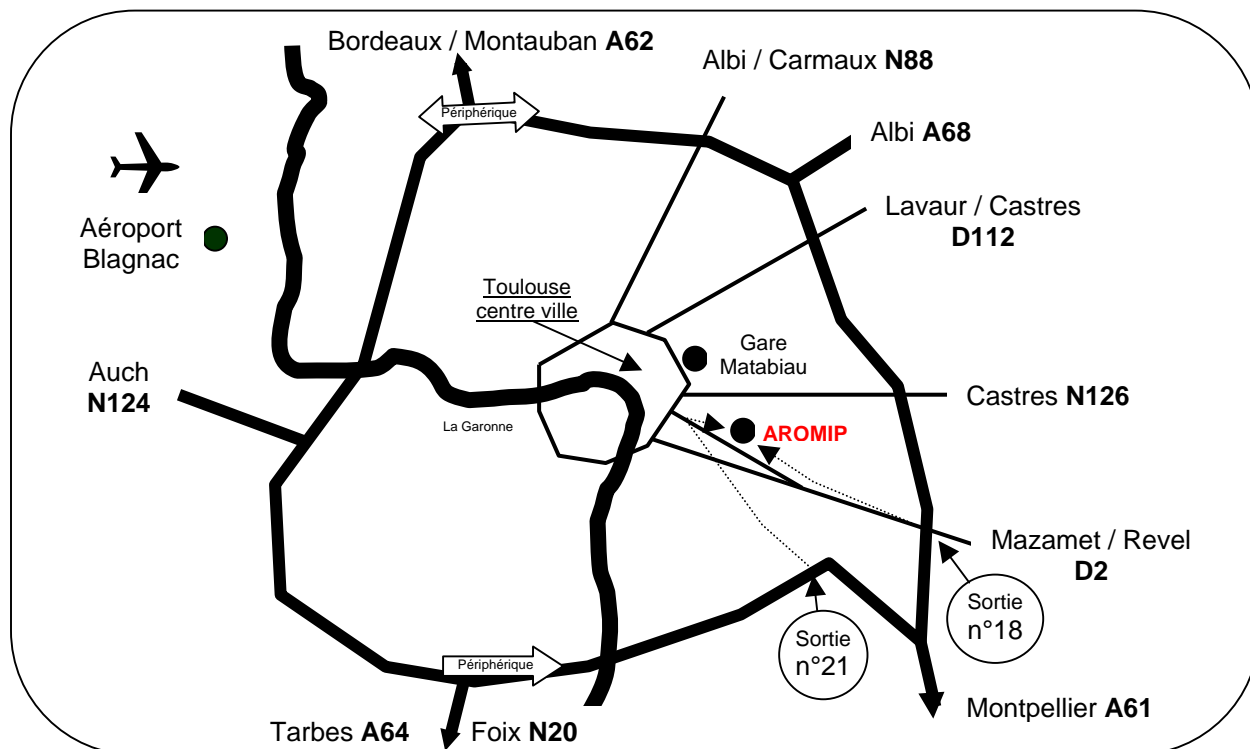

Plan d'accès

De la Gare Matabiau :

Prendre le Bus n°14, changer à la « place Dupuy », puis prendre le Bus n°22 pour descendre à l'arrêt « Belle Paule » et remonter l'avenue sur 100 m.

Par le périphérique :

Du périphérique sorties n° 21 ou n° 18 :