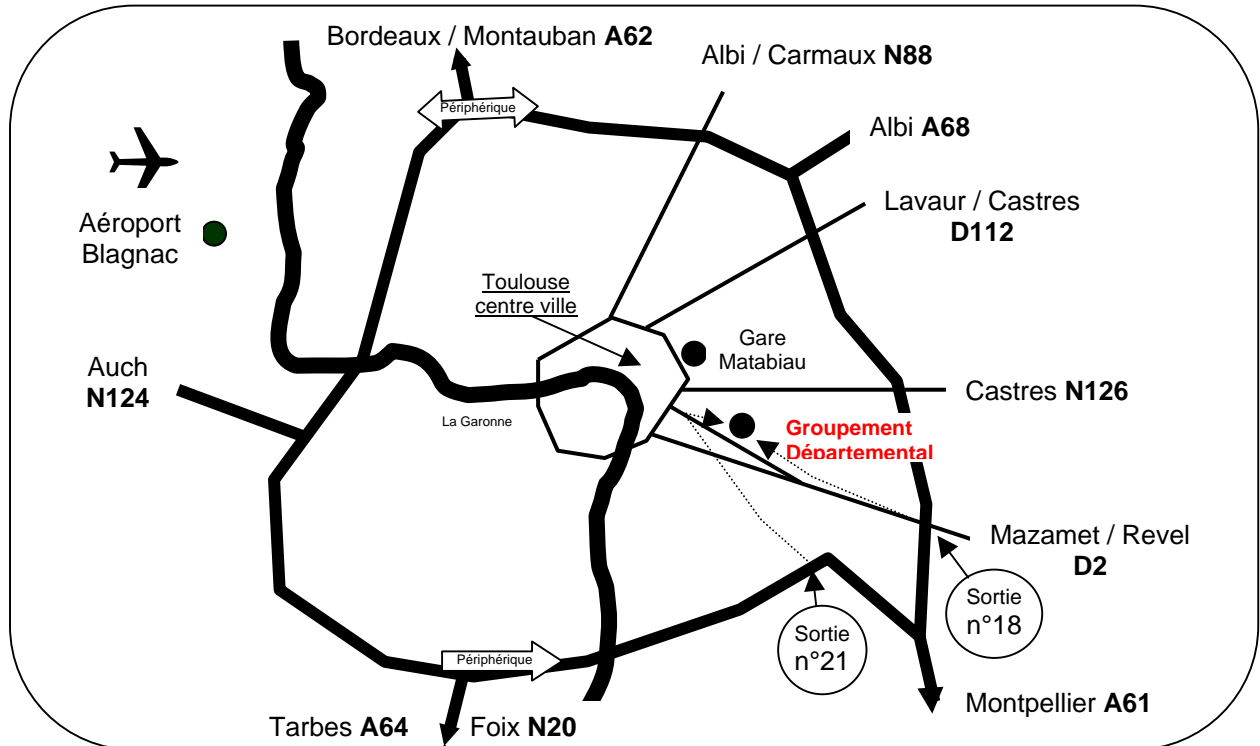

# Plan d'accès

## De la Gare Matabiau :

Prendre le Bus n°14, changer à la « place Dupuy », puis prendre le Bus n°22 pour descendre à l'arrêt « Belle Paule » et remonter l'avenue sur 100 m.

## Par le périphérique :

## Du périphérique sorties n° 21 ou n° 18 :