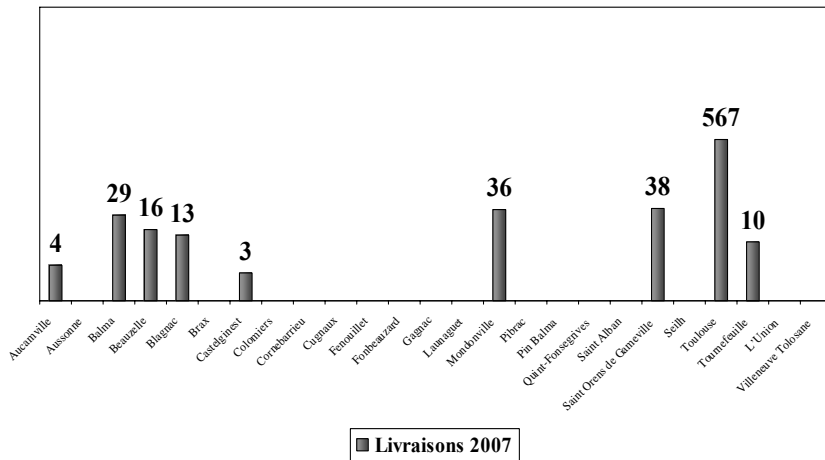

Individuel : 2,6% de la demande en 2007

Collectif : 20,4% de la demande en 2007

Non précisé : 77% de la demande en 2007

Offre locative sociale : les livraisons en 2007

- **Offre locative sociale livrée sur la Haute-Garonne :
1299 logements = 1168 sur l'Aire Urbaine et 131 hors Aire Urbaine**

**Dont 789 logements
sur le Grand Toulouse**

Comparatif collectif/individuel

► Offre locative sociale en Collectif

41 opérations = 716 logements — de 5€ à 8€ du m²

► Offre locative sociale en Individuel

7 opérations = 73 logements — de 5€ à 6€ du m²