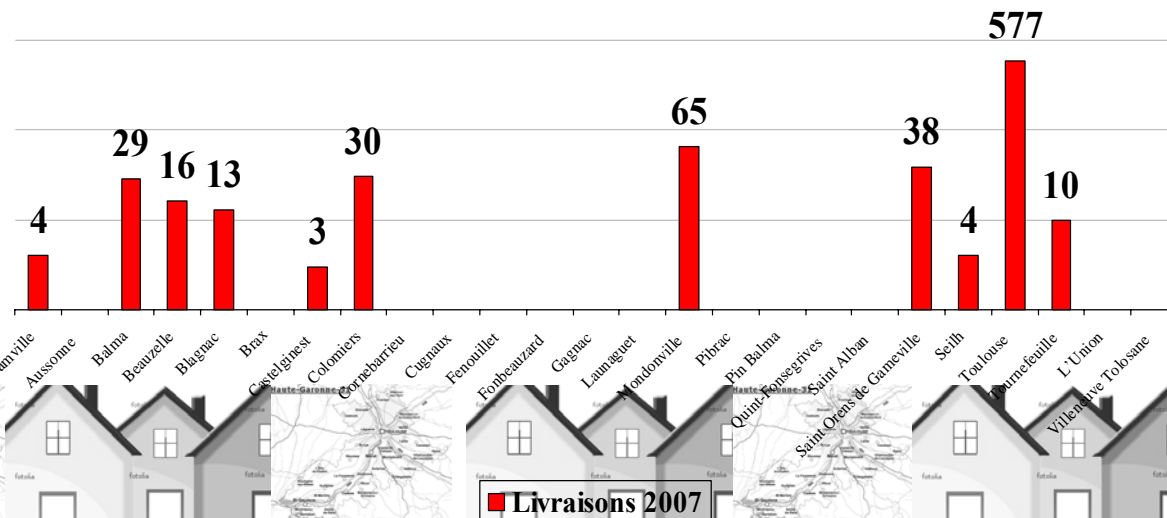

Evolution de la demande exprimée sur le territoire le Grand Toulouse

Evolution de la demande exprimée

Evolution des demandeurs ayant déposé plusieurs dossiers

Répartition de la demande Collectif/individuel

Individuel : 2,6% de la demande en 2007

Collectif : 20,4% de la demande en 2007

Non précisé : 77% de la demande en 2007

Offre locative sociale : les livraisons en 2007

- **Offre locative sociale livrée sur la Haute-Garonne :
1299 logements = 1168 sur l'Aire Urbaine et 131 hors Aire Urbaine**

**Dont 789 logements
sur le Grand Toulouse**

Comparatif collectif/individuel

► Offre locative sociale en Collectif

41 opérations = 716 logements — de 5€ à 8€ du m²

► Offre locative sociale en Individuel

7 opérations = 73 logements — de 5€ à 6€ du m²