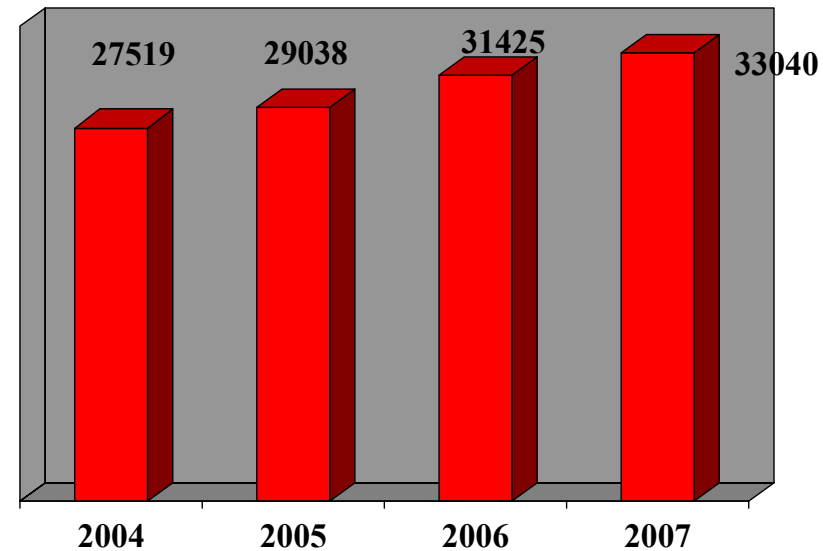

Demande locative sociale en Haute-Garonne

- **La demande locative sociale :**

En 2007, le nombre de demandeurs dont la demande est inscrite et renouvelée chez les organismes du logement social s'élève à **26 697**

Evolution de la demande exprimée sur le territoire le Grand Toulouse

Evolution de la demande exprimée

Evolution des demandeurs ayant déposé plusieurs dossiers

Répartition de la demande Collectif/individuel