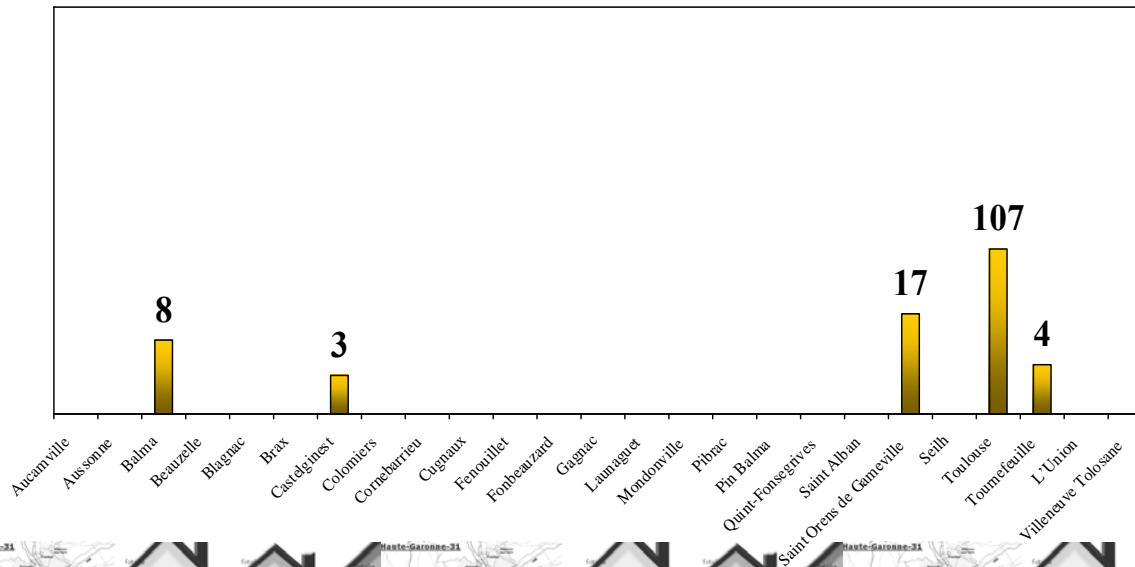

Livraison des PLS

► Livraison des PLS :

12 opérations = 139 logements – de 5€ à 6€ du m²

■ Livraisons 2007