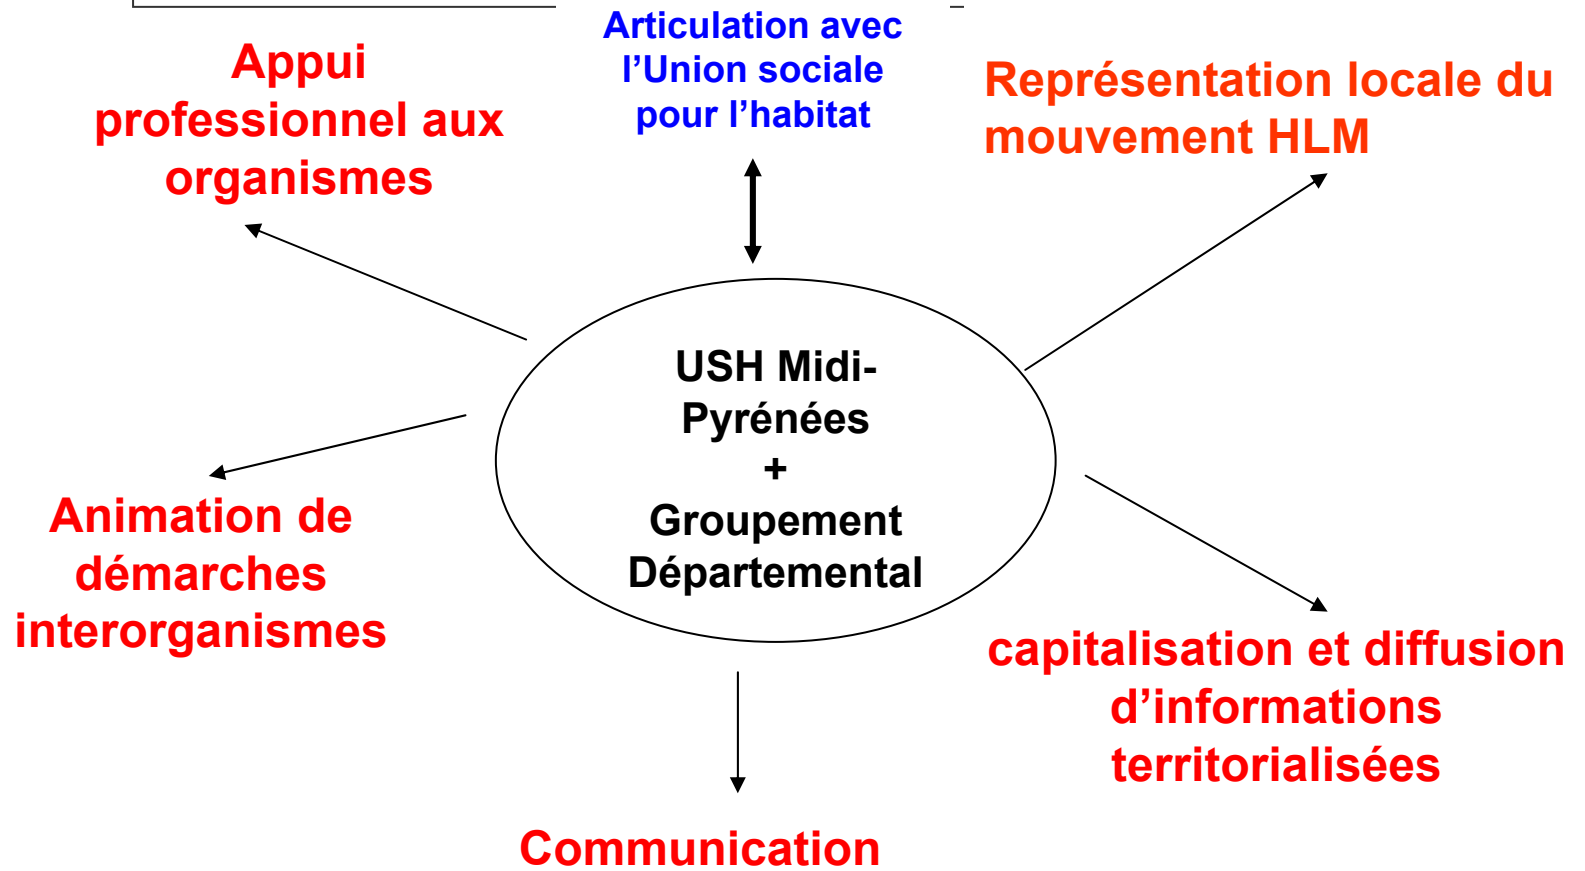

Logement social : Dynamique et livraisons

Grand Toulouse

3 avril 2008

Organisation professionnelle départementale

Structuration :

- 17 organismes

| | |
|-----------------------|------------------------------------|
| ■ Office de l'habitat | ■ Ent reprise sociale de l'habitat |
| ■ Coopérative HLM | ■ Crédits Immobiliers |

Parc :

- 56 000 logements locatifs
- 87 % du parc en collectif
- Densité : 50 logements pour 1 000 habitants

- Présidente : **Maryse PRAT**
- Directrice : **Sabine VENIEL**

Missions des Organisations professionnelles

Demande locative sociale en Haute-Garonne

- **La demande locative sociale :**

En 2007, le nombre de demandeurs dont la demande est inscrite et renouvelée chez les organismes du logement social s'élève à **26 697**

Evolution de la demande exprimée sur le territoire le Grand Toulouse

Evolution de la demande exprimée

Evolution des demandeurs ayant déposé plusieurs dossiers

Répartition de la demande Collectif/individuel