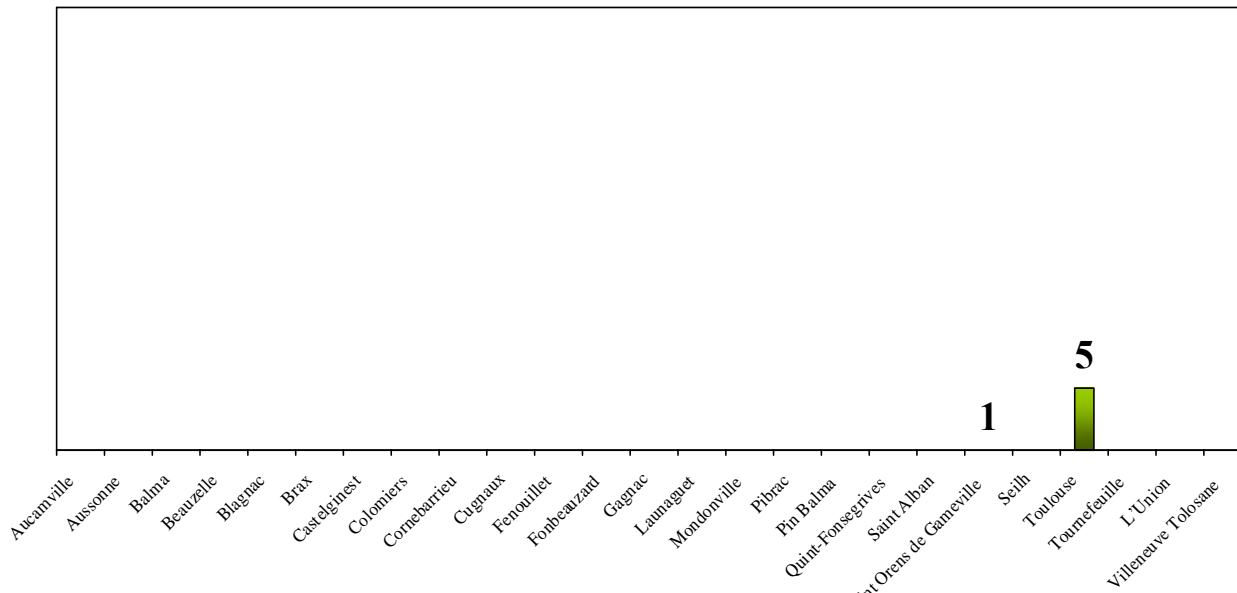

Livraison des PLUS

► Livraison des PLUS :

34 opérations = 644 logements – 5€ à 6€ du m²

Livraison des PLAI

► Livraison des PLAI :

2 opérations = 6 logements – 5€ m²

■ Livraisons 2007

Livraison des PLS