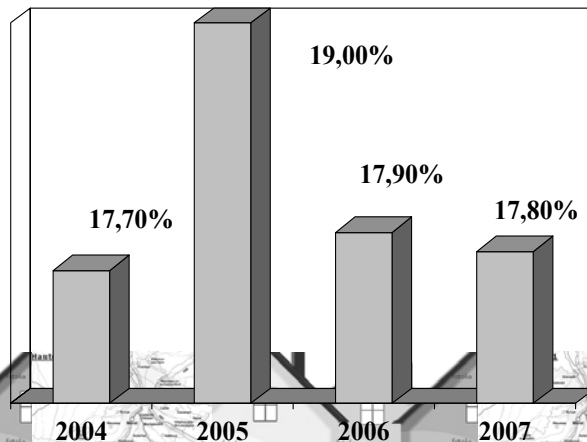

Parc :

- 56 000 logements locatifs
- 87 % du parc en collectif
- Densité : 50 logements pour 1 000 habitants

- Présidente : **Maryse PRAT**
- Directrice : **Sabine VENIEL**

Missions des Organisations professionnelles

Demande locative sociale en Haute-Garonne

- **La demande locative sociale :**

En 2007, le nombre de demandeurs dont la demande est inscrite et renouvelée chez les organismes du logement social s'élève à **26 697**

Evolution de la demande exprimée sur le territoire le Grand Toulouse

Evolution de la demande exprimée

Evolution des demandeurs ayant déposé plusieurs dossiers

Répartition de la demande Collectif/individuel