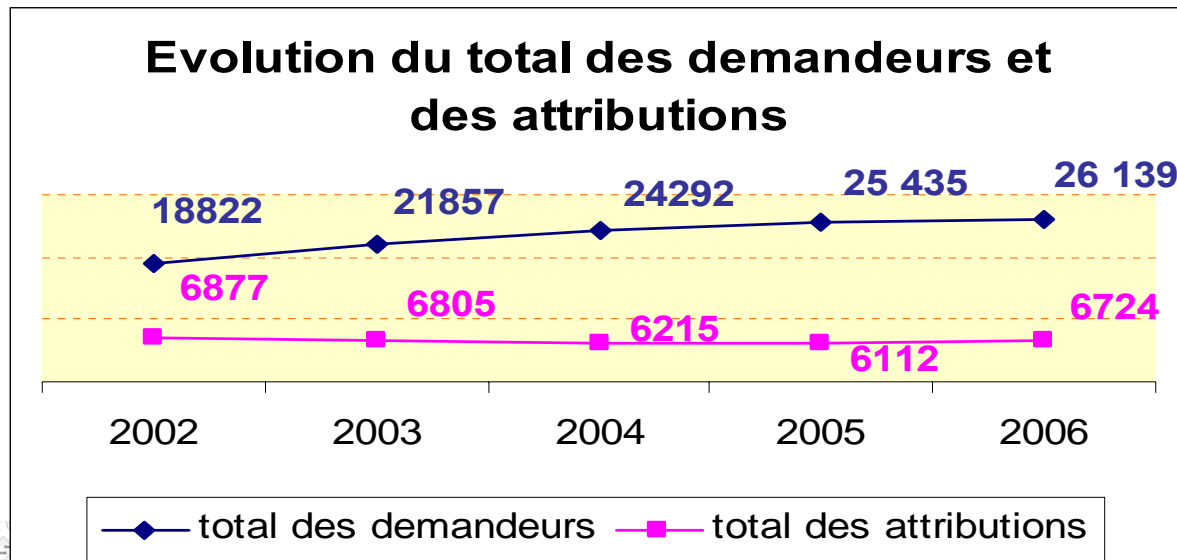

Logement social : Dynamique et livraisons

Grand Toulouse

3 avril 2008

Organisation professionnelle départementale

Structuration :

- 17 organismes

| | |
|-----------------------|------------------------------------|
| ■ Office de l'habitat | ■ Ent reprise sociale de l'habitat |
| ■ Coopérative HLM | ■ Crédits Immobiliers |

Parc :

- 56 000 logements locatifs
- 87 % du parc en collectif
- Densité : 50 logements pour 1 000 habitants

- Présidente : **Maryse PRAT**
- Directrice : **Sabine VENIEL**

Missions des Organisations professionnelles

Demande locative sociale en Haute-Garonne

- **La demande locative sociale :**

En 2007, le nombre de demandeurs dont la demande est inscrite et renouvelée chez les organismes du logement social s'élève à **26 697**

Evolution de la demande exprimée sur le territoire le Grand Toulouse

Evolution de la demande exprimée

Evolution des demandeurs ayant déposé plusieurs dossiers

Répartition de la demande Collectif/individuel