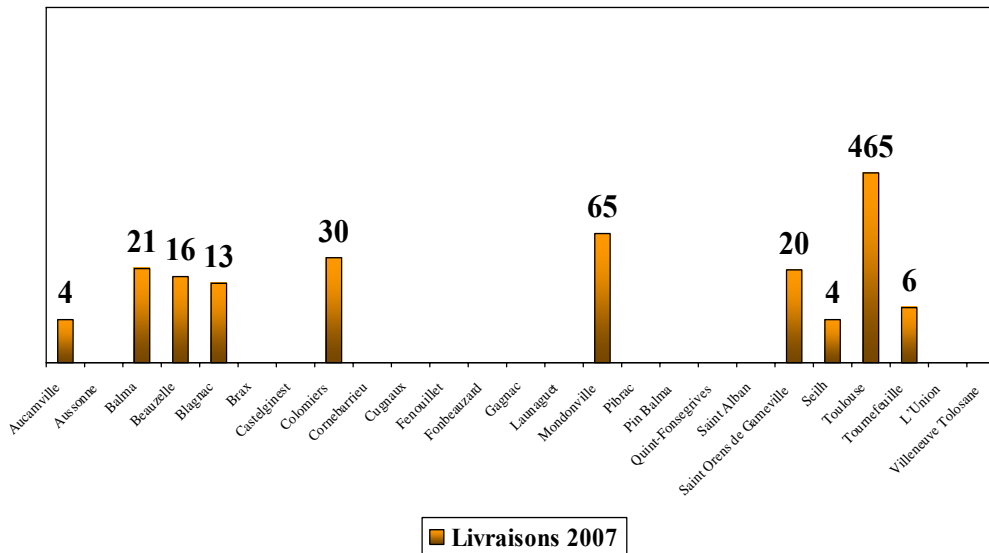

Livraison des PLUS

► Livraison des PLUS :

34 opérations = 644 logements – 5€ à 6€ du m²