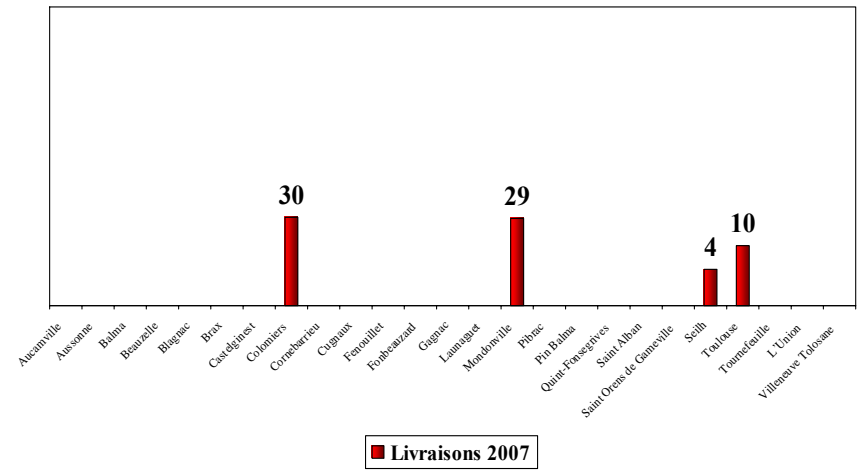

**Dont 789 logements
sur le Grand Toulouse**

Comparatif collectif/individuel

► Offre locative sociale en Collectif

41 opérations = 716 logements — de 5€ à 8€ du m²

► Offre locative sociale en Individuel

7 opérations = 73 logements — de 5€ à 6€ du m²